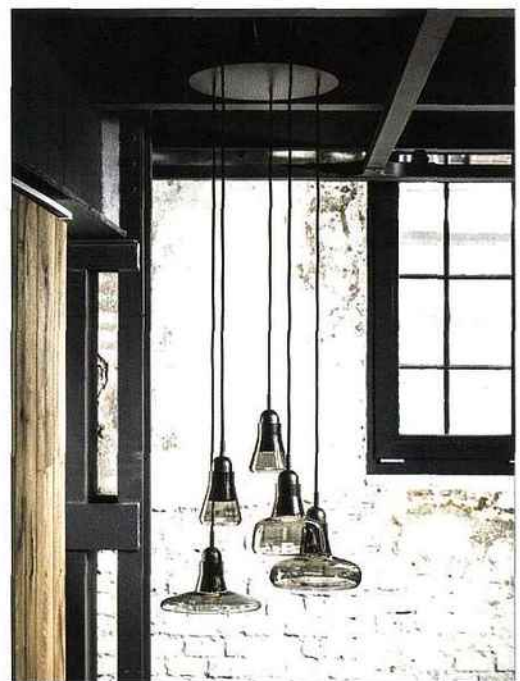

SÉLECTION DESIGN

Luminaire in & outdoor **S7**
Design : Nicolas Pichelin pour **STRUCTURES**
www.structures.me

Banc **BOLD**
Design : Big Game pour **MOUSTACHE**
www.moustache.fr

Luminaires **SHADOWS**
Design : Lucie Koldova pour **BROKIS**
www.brokis.cz