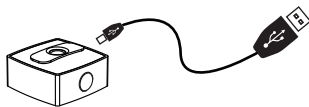

--Structures

présente

mini
Wish
design by Structures

Mini Wish est une lampe artistique de 12 fibres optiques assemblées à la main.

Elle possède une batterie Lithium rechargeable de 4h30 à 40 heures d'autonomie et résiste à la pluie dans toutes les conditions (classée IPX4).

Charge:

Un témoin rouge s'allume pendant la charge.

Niveau de la batterie:

Lorsque le niveau de la batterie est à 20%, la lampe clignote 5 fois.

Pour recharger votre lampe :

1)

Soulevez le couvercle en liège pour accéder à la batterie.

2)

Rechargez votre batterie sur un port USB (ordinateur, chargeur téléphone). Soulevez la languette pour accéder au port micro USB.

Retrouvez l'ensemble de nos produits sur:

www.structures.me