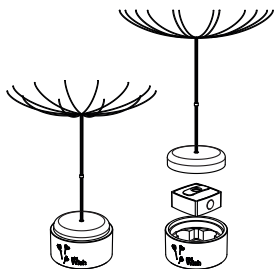

--Structures

présente

mini
Wish
design by Structures

Mini Wish est une lampe artistique de 12 fibres optiques assemblées à la main.

Elle possède une batterie Lithium rechargeable de 4h30 à 40 heures d'autonomie et résiste à la pluie dans toutes les conditions (classée IPX4).

Charge:

Un témoin rouge s'allume pendant la charge.

Niveau de la batterie:

Lorsque le niveau de la batterie est à 20%, la lampe clignote 5 fois.

Pour recharger votre lampe :

1)

Soulevez le couvercle en liège pour accéder à la batterie.

2)

Rechargez votre batterie sur un port USB (ordinateur, chargeur téléphone). Soulevez la languette pour accéder au port micro USB.

Retrouvez l'ensemble de nos produits sur:

www.structures.me