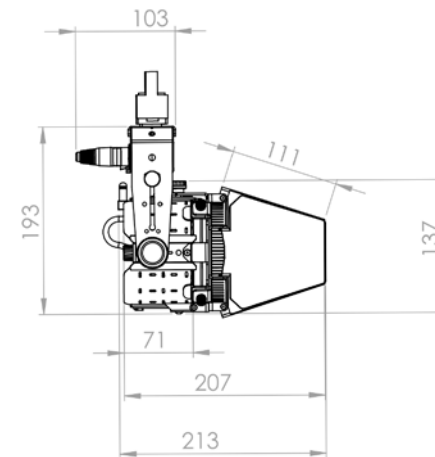

EXORAA™

Exoraa™ est la première fixation de LED «ultra compact» conçue par Exalux® pour des petits studios de télévision et des webtv.

Le concept d'Exoraa™ est basé sur le moteur de la LED AR111 Soraa™ et sur une totale personnalisation en «un instant».

Spectre lumineux complet, lumière parfaite

- > Rendu colorimétrique fidèle au travers du spectre lumineux visible complet
- > 4 000K | 9° | 18.5W | 1 040lm
- > IRC : 92 | R9 : 95

Plan technique :

Caractéristiques et Avantages

- > Lampe Soraa AR111 interchangeable
- > Elargisseurs de vaisseaux et filtres CCT interchangeable
- > Présence d'un variateur. Intensité lumineuse entre 10% et 100%
- > Gradateur haute performance sans scintillement
- > Contrôleur DMX 512 intégré
- > Mode variation manuelle ou DMX
- > Adaptateur éclairage sur rail
- > 85-264 VAC / ~20W

Couleurs disponibles :

Ampoules disponibles :

TENSION
20W (EQ.75W)

AMPOULE LED
DÉMONTABLE

PERSONNALISABLE
«EN UN CLIN D'OEIL»

VOLETS
DÉMONTABLE

EXORAA

AR111

Filter correcteur de température
Filter élargisseur Ap faisceau
Nid d'abeilles

VOLETS