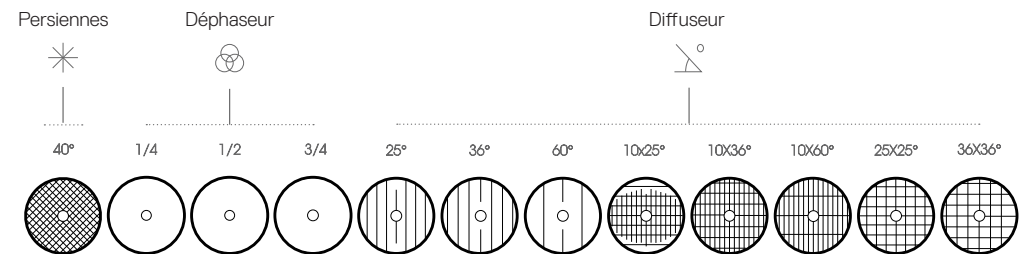

Accessoires optionnels :

Flux lumineux
1040lm/m

Tension constante
20W

Température
4000K-RA92

Variateur
10-100%

Contrôleur
DMX512

Lentilles
Personnalisable